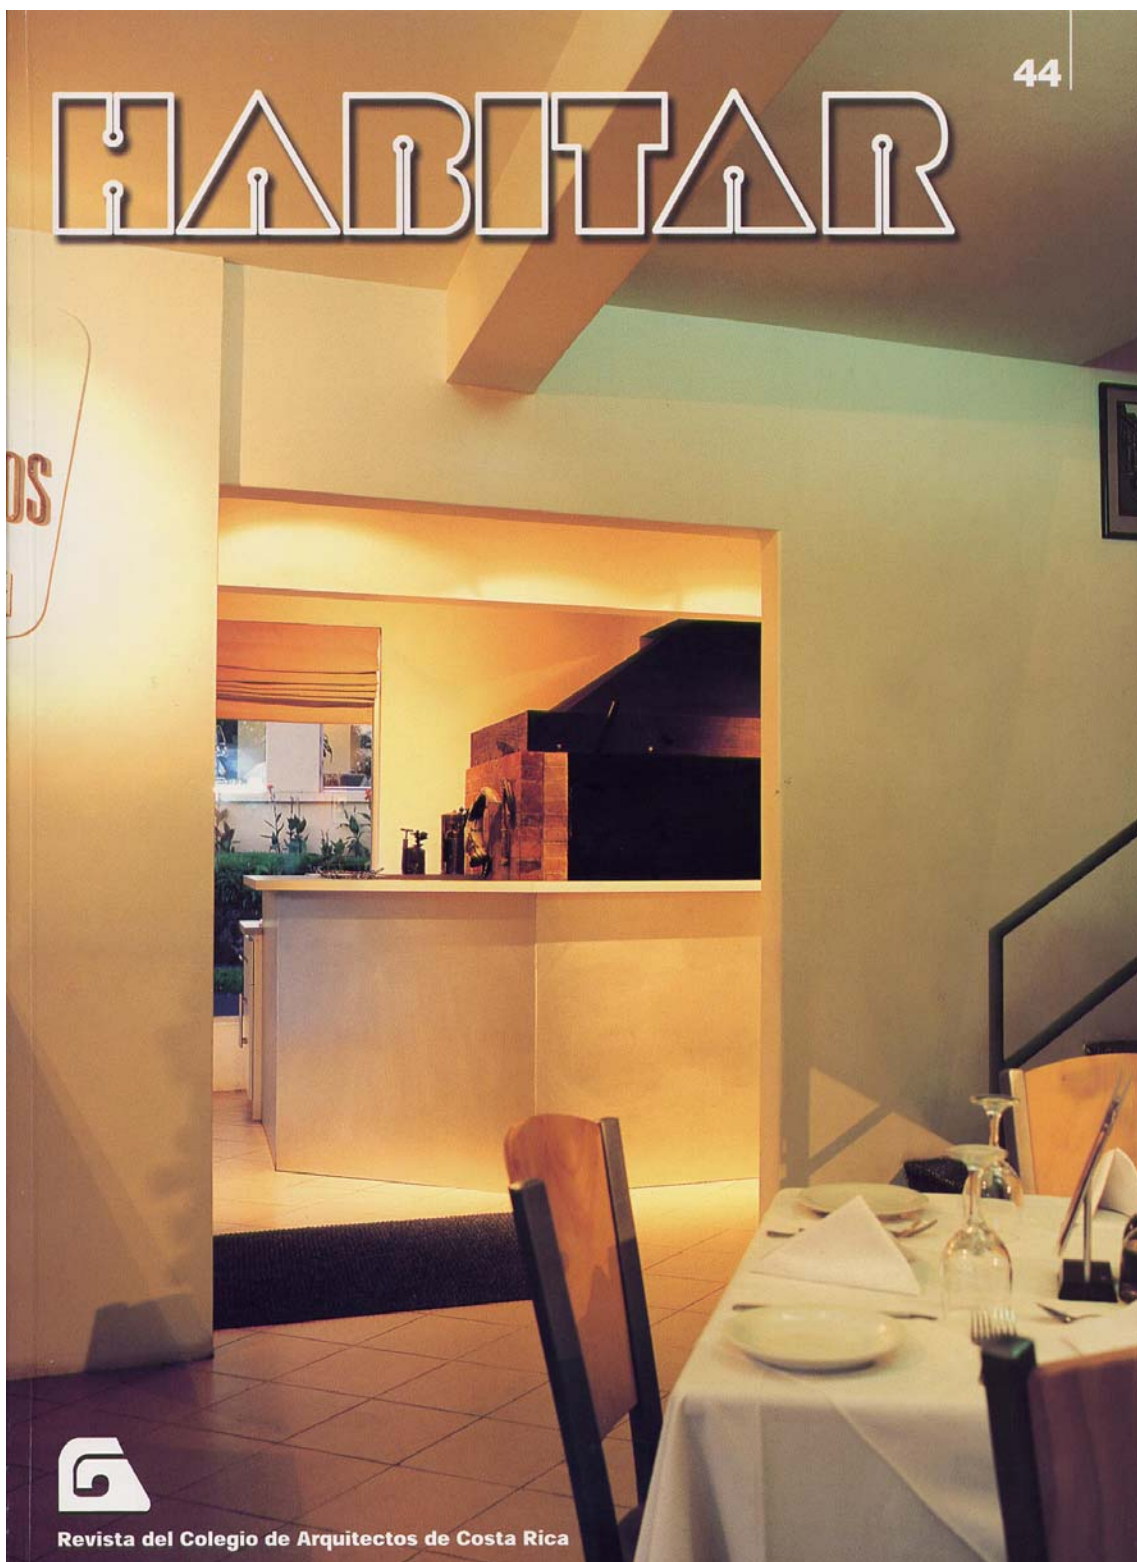

HABITAR

Revista del Colegio de Arquitectos de Costa Rica

Restaurante "Donde Carlos Parrillada"

Arq. Adrián Jirón
Los Yoses, Costa Rica, 2003

Esta casa de los años 50 es una típica representante del movimiento moderno que había sido modificada anteriormente para albergar un restaurante peruano.

Las formas puras que caracterizaron su diseño original habían quedado ocultas y alteradas con las distintas adaptaciones hechas a través de los años.

El proyecto pretende generar un espacio contemporáneo que se convierta en una alternativa diferente para disfrutar la parrillada argentina de Carlos Álvarez. Se trata de diseñar un restaurante de nuestra época y evitar caer en las clásicas tipologías tipo "establo" que caracterizan a los restaurantes de carnes.

De esta manera se logra un espacio fluido, ventilado, iluminado y saludable. Se logra hacer arquitectura contemporánea potencializando la valiosa arquitectura original de la casa, generando un ambiente distinto y fresco para disfrutar los platos de "Donde Carlos". ■