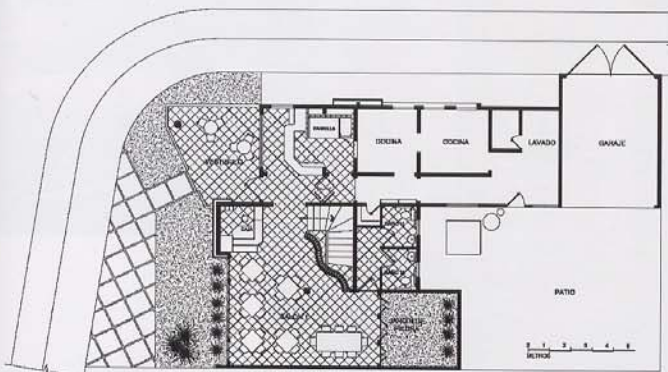

Planta Arquitectónica
Primer nivel